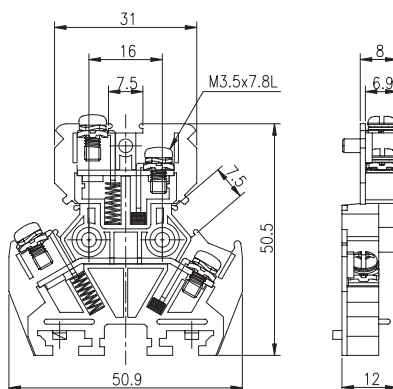

## T3023-F

開發中

※螺絲不脫落式  
Screws are not removable

定格 Rating	AC600V 10A
適合電線 Applicable Wire	1.25mm <sup>2</sup>

適合附件 Accessories

側板 End Plate	AST3023L/R
銘板 Marking Plate	LB3
鋁軌 Aluminum Rail	RA3
固定片 End Clamp	PR3-24-1SY
透明蓋 Cover	C091/92

## T3023-G

※螺絲不脫落式  
Screws are not removable

定格 Rating	AC600V 15A
適合電線 Applicable Wire	2mm <sup>2</sup>

適合附件 Accessories

側板 End Plate	AST3023GL/R
銘板 Marking Plate	LB3
鋁軌 Aluminum Rail	RA3
固定片 End Clamp	PR3-24-1SY
透明蓋 Cover	C091/92

## T3023-H

開發中

※螺絲不脫落式  
Screws are not removable

定格 Rating	AC600V 30A
適合電線 Applicable Wire	4mm <sup>2</sup>

適合附件 Accessories

側板 End Plate	AST3023CL/R
銘板 Marking Plate	LB3
鋁軌 Aluminum Rail	RA3
固定片 End Clamp	PR3-24-1SY
透明蓋 Cover	C091/92

## AST3023GL

側板(左)  
EndPlate (Left)