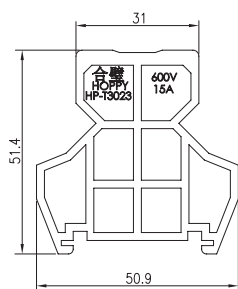

## T3023-F

開發中

※螺絲不脫落式  
Screws are not removable

定格 Rating	AC600V 10A
適合電線 Applicable Wire	1.25mm <sup>2</sup>

適合附件 Accessories

側板 End Plate	AST3023L/R
銘板 Marking Plate	LB3
鋁軌 Aluminum Rail	RA3
固定片 End Clamp	PR3-24-1SY
透明蓋 Cover	C091/92

## T3023-G

※螺絲不脫落式  
Screws are not removable

定格 Rating	AC600V 15A
適合電線 Applicable Wire	2mm <sup>2</sup>

適合附件 Accessories

側板 End Plate	AST3023GL/R
銘板 Marking Plate	LB3
鋁軌 Aluminum Rail	RA3
固定片 End Clamp	PR3-24-1SY
透明蓋 Cover	C091/92

## T3023-H

開發中

※螺絲不脫落式  
Screws are not removable

定格 Rating	AC600V 30A
適合電線 Applicable Wire	4mm <sup>2</sup>

適合附件 Accessories

側板 End Plate	AST3023CL/R
銘板 Marking Plate	LB3
鋁軌 Aluminum Rail	RA3
固定片 End Clamp	PR3-24-1SY
透明蓋 Cover	C091/92

## AST3023GL

側板(左)  
EndPlate (Left)