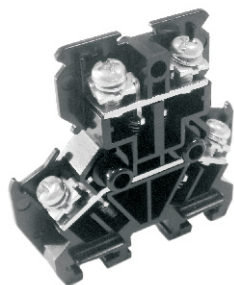

## T3023-F

開發中

※螺絲不脫落式  
Screws are not removable

定格 Rating	AC600V 10A
適合電線 Applicable Wire	1.25mm <sup>2</sup>

適合附件 Accessories

側板 End Plate	AST3023L/R
銘板 Marking Plate	LB3
鋁軌 Aluminum Rail	RA3
固定片 End Clamp	PR3-24-1SY
透明蓋 Cover	C091/92

## T3023-G

※螺絲不脫落式  
Screws are not removable

定格 Rating	AC600V 15A
適合電線 Applicable Wire	2mm <sup>2</sup>

適合附件 Accessories

側板 End Plate	AST3023GL/R
銘板 Marking Plate	LB3
鋁軌 Aluminum Rail	RA3
固定片 End Clamp	PR3-24-1SY
透明蓋 Cover	C091/92

## T3023-H

開發中

※螺絲不脫落式  
Screws are not removable

定格 Rating	AC600V 30A
適合電線 Applicable Wire	4mm <sup>2</sup>

適合附件 Accessories

側板 End Plate	AST3023CL/R
銘板 Marking Plate	LB3
鋁軌 Aluminum Rail	RA3
固定片 End Clamp	PR3-24-1SY
透明蓋 Cover	C091/92

## AST3023GL

側板(左)  
EndPlate (Left)