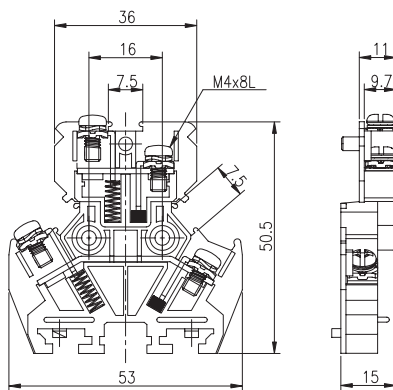

## T3023-F

開發中

※螺絲不脫落式  
Screws are not removable

定格 Rating	AC600V 10A
適合電線 Applicable Wire	1.25mm <sup>2</sup>

適合附件 Accessories

側板 End Plate	AST3023L/R
銘板 Marking Plate	LB3
鋁軌 Aluminum Rail	RA3
固定片 End Clamp	PR3-24-1SY
透明蓋 Cover	C091/92

## T3023-G

※螺絲不脫落式  
Screws are not removable

定格 Rating	AC600V 15A
適合電線 Applicable Wire	2mm <sup>2</sup>

適合附件 Accessories

側板 End Plate	AST3023GL/R
銘板 Marking Plate	LB3
鋁軌 Aluminum Rail	RA3
固定片 End Clamp	PR3-24-1SY
透明蓋 Cover	C091/92

## T3023-H

開發中

※螺絲不脫落式  
Screws are not removable

定格 Rating	AC600V 30A
適合電線 Applicable Wire	4mm <sup>2</sup>

適合附件 Accessories

側板 End Plate	AST3023CL/R
銘板 Marking Plate	LB3
鋁軌 Aluminum Rail	RA3
固定片 End Clamp	PR3-24-1SY
透明蓋 Cover	C091/92

## AST3023GL

側板(左)  
EndPlate (Left)