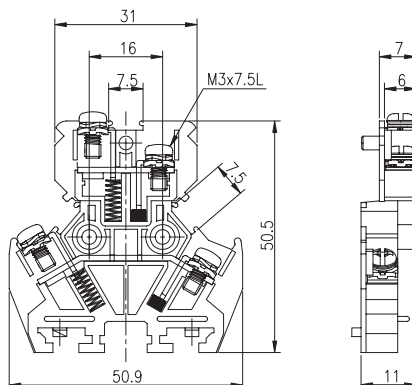

## T3023-F

開發中

※螺絲不脫落式  
Screws are not removable

定格 Rating	AC600V 10A
適合電線 Applicable Wire	1.25mm <sup>2</sup>

適合附件 Accessories

側板 End Plate	AST3023L/R
銘板 Marking Plate	LB3
鋁軌 Aluminum Rail	RA3
固定片 End Clamp	PR3-24-1SY
透明蓋 Cover	C091/92

## T3023-G

※螺絲不脫落式  
Screws are not removable

定格 Rating	AC600V 15A
適合電線 Applicable Wire	2mm <sup>2</sup>

適合附件 Accessories

側板 End Plate	AST3023GL/R
銘板 Marking Plate	LB3
鋁軌 Aluminum Rail	RA3
固定片 End Clamp	PR3-24-1SY
透明蓋 Cover	C091/92

## T3023-H

開發中

※螺絲不脫落式  
Screws are not removable

定格 Rating	AC600V 30A
適合電線 Applicable Wire	4mm <sup>2</sup>

適合附件 Accessories

側板 End Plate	AST3023CL/R
銘板 Marking Plate	LB3
鋁軌 Aluminum Rail	RA3
固定片 End Clamp	PR3-24-1SY
透明蓋 Cover	C091/92

## AST3023GL

側板(左)  
EndPlate (Left)